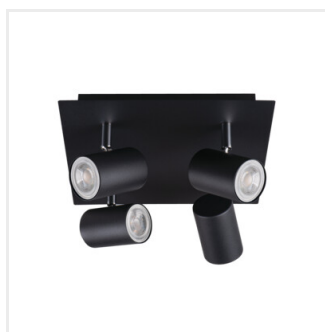

Kanlux EVALO je rodina jednoduchých spotov. Škandinávská jednoduchosť a strieborné prvky sú vysoko elegantnou klasikou. V úzkom tienidle sú umiestnené svetelné zdroje GU10 ( set obsahuje prísavku, ktorá uľahčí ich montáž). Dve farby (čierna a biela) a 1 až 5 svetelných bodov týchto svietidiel poskytuje mnoho možností usporiadaniu. Bodové svietidlo Kanlux EVALO s 1 bodom je perfektné nástenné svietidlo nad stôl, posteľ alebo pohovku. Vďaka tomuto usporiadaniu je možné Kanlux EVALO použiť ako hlavné aj doplnkové svetlo. Ďalšou výhodou je možnosť veľkej regulácie smeru dopadu svetla (dve rotačné osi: 320 a 90 stupňov).

### Prisadené svietidlo

- Materiál korpusu: hliníková zliatina

EVALO EL-21 W-SR

EVALO EL-21 B-SR

EVALO EL-31 W-SR

EVALO EL-31 B-SR

EVALO EL-40 W-SR

EVALO EL-40 B-SR