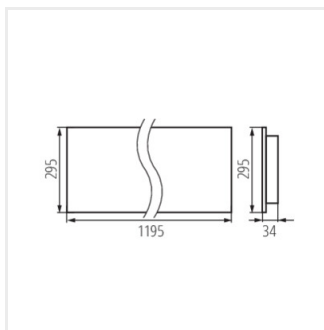

OFIS RST LED P3

Kancelárske vstavané LED svietidlo

OS RST P3