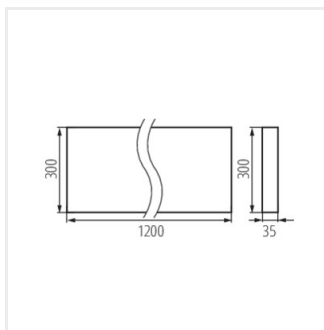

OFIS RST LED N3

Kancelárske prisadené LED svietidlo

OS RST N3