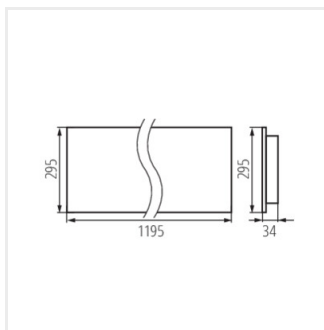

OFIS RST LED DALI P3

Kancelárske vstavané LED svietidlo

OSD RST P3