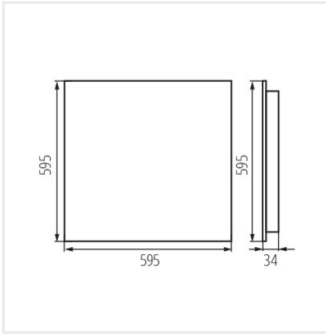

OS RST P1

Vytvorený dokument: 17.11.2024, 10:41

Zmena technických parametrov vyhradená. Údaje, ktoré sú uvedené v tomto materiáli, nie sú právne záväzné.

Fotometria: výsledky získané pri testovaní konkrétneho exemplára.