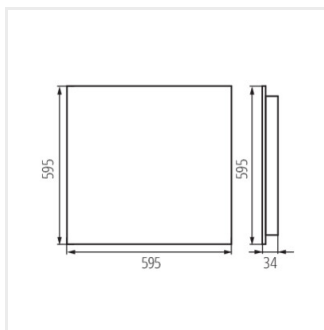

OFIS RST LED P1

Kancelárske vstavané LED svietidlo

OS RST P1