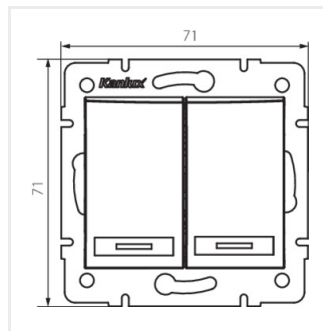

DOMO 01-1060

Dvojitý schodiskový spínač

DOMO 01-1060-202 bi

DOMO 01-1060-202 bi	24718	biela
DOMO 01-1060-203 kr	24778	krémová
DOMO 01-1060-243 sr	24837	strieborná
DOMO 01-1060-241 gr	24896	grafit
DOMO 01-1060-230 pe	24955	perleťovo biela
DOMO 01-1060-250 sz	25369	šampanská
DOMO 01-1060-242 cm	36475	čierna matná

DOMO 01-1060-230 pe

DOMO 01-1060-250 sz

DOMO 01-1060-242 cm

DOMO 01-1060-202 bi

DOMO 01-1060-203 kr

DOMO 01-1060-243 sr

DOMO 01-1060-241 gr

DOMO 01-1060