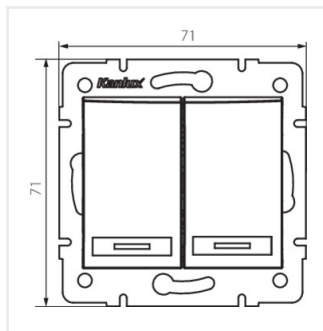

DOMO 01-1060

Dvojitý schodiskový spínač

DOMO 01-1060-202 bi

DOMO 01-1060-202 bi	24718	biela
DOMO 01-1060-203 kr	24778	krémová
DOMO 01-1060-243 sr	24837	strieborná
DOMO 01-1060-241 gr	24896	grafit
DOMO 01-1060-230 pe	24955	perleťovo biela
DOMO 01-1060-250 sz	25369	šampanská
DOMO 01-1060-242 cm	36475	čierna matná

DOMO 01-1060-230 pe

DOMO 01-1060-250 sz

DOMO 01-1060-242 cm

DOMO 01-1060-202 bi

DOMO 01-1060-203 kr

DOMO 01-1060-243 sr

DOMO 01-1060-241 gr

DOMO 01-1060

Dvojitý schodiskový spínač

DOMO 01-1060-230 pe

DOMO 01-1060-250 sz

DOMO 01-1060-242 cm