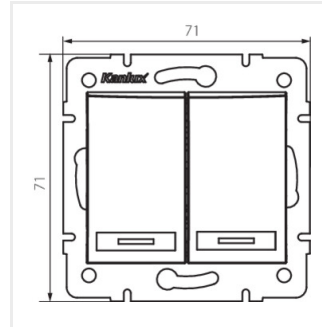

DOMO 01-1060-242 cm