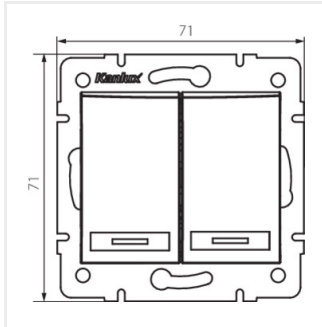

DOMO 01-1060

Dvojitý schodiskový spínač

DOMO 01-1060-230 pe