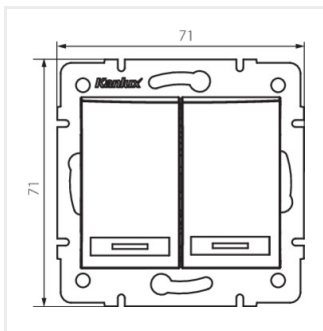

DOMO 01-1060

Dvojitý schodiskový spínač

DOMO 01-1060-202 bi

DOMO 01-1060-202 bi	24718	biela
DOMO 01-1060-203 kr	24778	krémová
DOMO 01-1060-243 sr	24837	strieborná
DOMO 01-1060-241 gr	24896	grafit
DOMO 01-1060-230 pe	24955	perleťovo biela
DOMO 01-1060-250 sz	25369	šampanská
DOMO 01-1060-242 cm	36475	čierna matná

- Certifikát PZH: Číslo HK/K/1046/01/2017, platný do 20.12.2022
- Materiál: PC
- Plast: PC

DOMO 01-1060

Dvojitý schodiskový spínač

DOMO 01-1060-202 bi

DOMO 01-1060-203 kr

DOMO 01-1060-243 sr

DOMO 01-1060-241 gr

DOMO 01-1060-230 pe

DOMO 01-1060-250 sz

DOMO 01-1060-242 cm

DOMO 01-1060-202 bi

DOMO 01-1060-203 kr

DOMO 01-1060-243 sr

DOMO 01-1060-241 gr

DOMO 01-1060