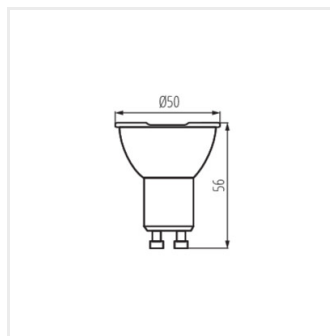

IQ-LEDEX GU10 4,7W-WW