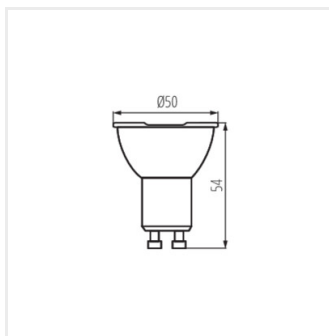

iQ LED

Kanlux

IQ-LED EX GU10

Svetelný zdroj LED

IQ-LEDEX GU10 2,5W-NW