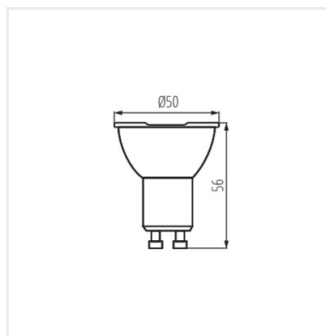

IQ-LEDEX GU10 4,7W-NW