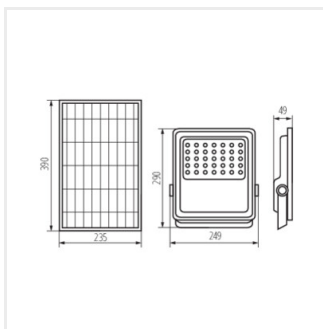

FL SONE SLR

Solárne LED svetidlo

IP
65

EA
SY
instal
ation

FL SONE SLR M NW-GR

IP

FL SONE SLR M NW-GR	36606	10/100	800	4000	65
FL SONE SLR L NW-GR	36607	15/150	1300	4000	65

Svetidlo Kanlux FL SONE SLR je solárny reflektor. Môžeme si vybrať z dvoch výkonov reflektora: 100W alebo 150W. Vďaka IP65 sú prachotesné a chránené proti vniknutiu vody. Nastaviteľný adaptér umožňuje samostatnú inštaláciu svetidla a solárneho panelu.

- Materiál korpusu: ABS
- Materiál difúzora: sklo

FL SONE SLR

Solárne LED svetidlo

FL SONE SLR M NW-GR

FL SONE SLR L NW-GR

FL SONE SLR M NW-GR

FL SONE SLR L NW-GR