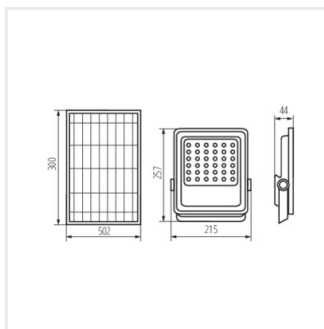

FL SONE SLR

Solárne LED svetidlo

IP
65

EA
SY
instal
ation

FL SONE SLR M NW-GR

IP

FL SONE SLR M NW-GR	36606	10/100	800	4000	65
FL SONE SLR L NW-GR	36607	15/150	1300	4000	65

Svetidlo Kanlux FL SONE SLR je solárny reflektor. Môžeme si vybrať z dvoch výkonov reflektora: 100W alebo 150W. Vďaka IP65 sú prachotesné a chránené proti vniknutiu vody. Nastaviteľný adaptér umožňuje samostatnú inštaláciu svetidla a solárneho panelu.

- Materiál korpusu: ABS
- Materiál difúzora: sklo

FL SONE SLR

Solárne LED svetidlo

FL SONE SLR M NW-GR

FL SONE SLR L NW-GR

FL SONE SLR M NW-GR

FL SONE SLR L NW-GR