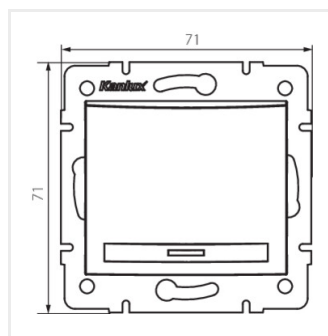

DOMO 01-1110-250 sz

DOMO 01-1110-242 cm

DOMO 01-1110-202 bi

DOMO 01-1110-203 kr

DOMO 01-1110-243 sr

DOMO 01-1110-241 gr

DOMO 01-1110

Jednoodvodový vypínač pre LED