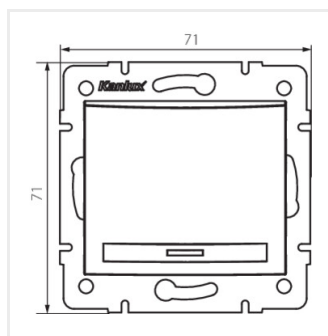

DOMO 01-1110-250 sz

DOMO 01-1110-242 cm

DOMO 01-1110-202 bi

DOMO 01-1110-203 kr

DOMO 01-1110-243 sr

DOMO 01-1110-241 gr

DOMO 01-1110

Jednoodvodový vypínač pre LED