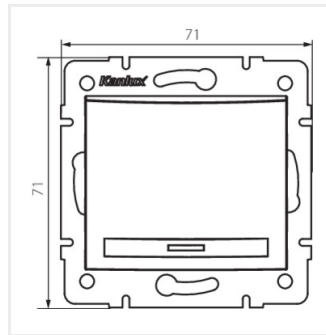

DOMO 01-1110-250 sz

DOMO 01-1110-242 cm

DOMO 01-1110-202 bi

DOMO 01-1110-203 kr

DOMO 01-1110-243 sr

DOMO 01-1110-241 gr

DOMO 01-1110

Jednoodvodový vypínač pre LED

DOMO 01-1110-230 pe

DOMO 01-1110-250 sz

DOMO 01-1110-242 cm