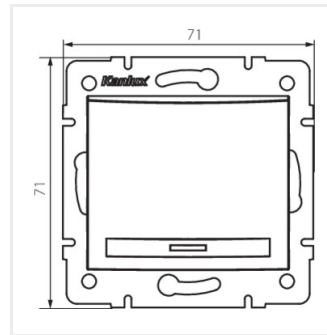

DOMO 01-1110-242 cm