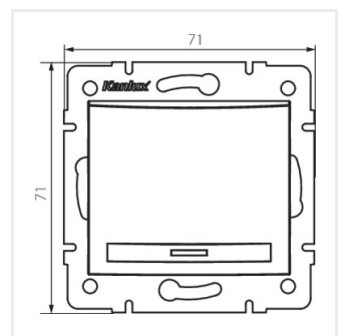

DOMO 01-1110-250 sz

DOMO 01-1110-242 cm

DOMO 01-1110-202 bi

DOMO 01-1110-203 kr

DOMO 01-1110-243 sr

DOMO 01-1110-241 gr

DOMO 01-1110

Jednoodvodový vypínač pre LED

DOMO 01-1110-230 pe

DOMO 01-1110-250 sz

DOMO 01-1110-242 cm