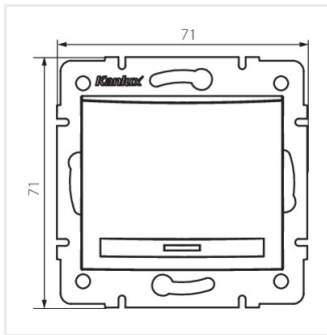

DOMO 01-1110-250 sz

DOMO 01-1110-242 cm

DOMO 01-1110-202 bi

DOMO 01-1110-203 kr

DOMO 01-1110-243 sr

DOMO 01-1110-241 gr

DOMO 01-1110

Jednoodvodový vypínač pre LED

DOMO 01-1110-230 pe

DOMO 01-1110-250 sz

DOMO 01-1110-242 cm