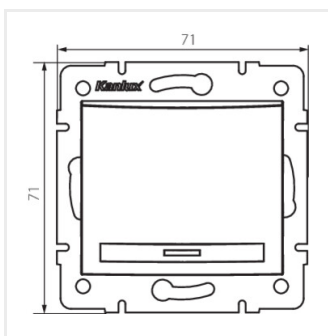

DOMO 01-1110-250 sz

DOMO 01-1110-242 cm

DOMO 01-1110-202 bi

DOMO 01-1110-203 kr

DOMO 01-1110-243 sr

DOMO 01-1110-241 gr

DOMO 01-1110

Jednoodvodový vypínač pre LED