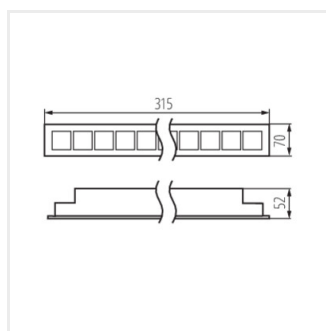

HIERRO

Lineárne LED svietidlo

- Materiál korpusu: oceľ, plast
- Materiál difúzora: plast

HR-S-PT