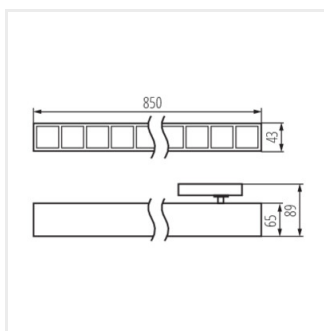

HIERRO

Lineárne LED svietidlo

HR-L-RM