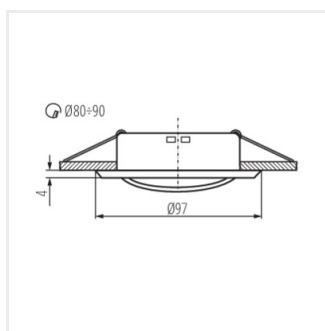

Ozdobný prsteň-komponent svetidla

ARGUS II CT-2115-GM

ARGUS II CT-2115-W

ARGUS II CT-2114

ARGUS II CT-2115