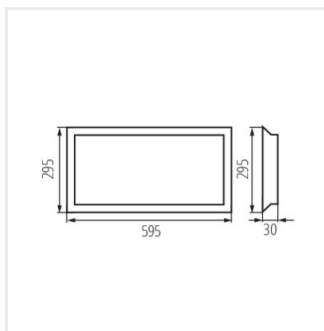

BLINGO CV

Vstavané LED panely bez napájača

BLINGO U E125LM 30NW

BLINGO U E125LM 60NW

BLINGO U E125LM 120NW

BLINGO U E125LM 30NW

BLINGO U E125LM 60NW

BLINGO U E125LM 120NW