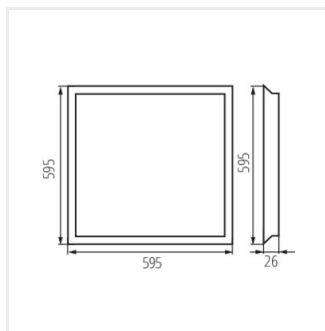

BLINGO CV

Vstavané LED panely bez napájača

BLINGO U E125LM 30NW

BLINGO U E125LM 60NW

BLINGO U E125LM 120NW

BLINGO U E125LM 30NW

BLINGO U E125LM 60NW

BLINGO U E125LM 120NW