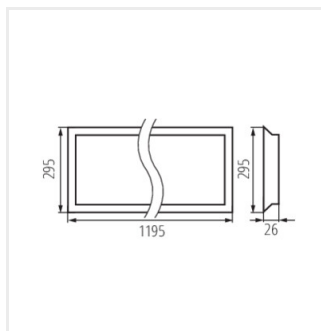

BLINGO CV

Vstavané LED panely bez napájača

BLINGO U E125LM 30NW

BLINGO U E125LM 60NW

BLINGO U E125LM 120NW

BLINGO U E125LM 30NW

BLINGO U E125LM 60NW

BLINGO U E125LM 120NW