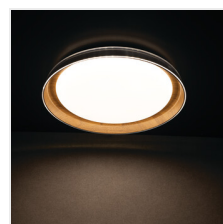

[W]	[lm]		Tc [K]	
NIFU LED17,8W NW W/BR	37317	17,8	1320	LED	4000	biely / brąz
NIFU LED17,8W NW W/W	37318	17,8	1450	LED	4000	biela
NIFU LED17,8W NW W/B	37319	17,8	1280	LED	4000	biela/čierna