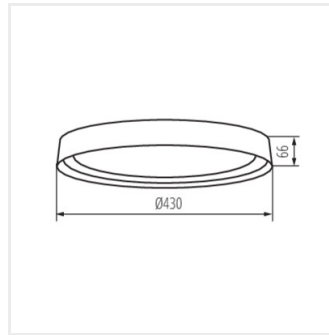

NIFU LED17,8W NW W/BR

NIFU LED17,8W NW W/W

NIFU LED17,8W NW W/B

NIFU LED17,8W NW W/BR

NIFU LED17,8W NW W/W

NIFU LED17,8W NW W/B

Vytvorený dokument: 16.11.2024, 03:15

Zmena technických parametrov vyhradená. Údaje, ktoré sú uvedené v tomto materiáli, nie sú právne záväzné.