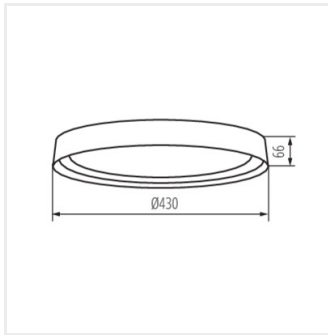

NIFU LED17,8W NW W/BR