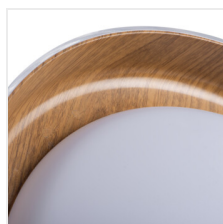

[W]	[lm]		Tc [K]	
NIFU LED17,8W NW W/BR	37317	17,8	1320	LED	4000	biely / brąz
NIFU LED17,8W NW W/W	37318	17,8	1450	LED	4000	biela
NIFU LED17,8W NW W/B	37319	17,8	1280	LED	4000	biela/čierna