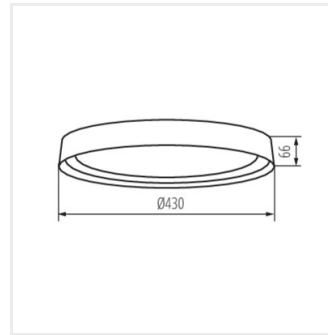

NIFU LED17,8W NW W/BR

NIFU LED17,8W NW W/W

NIFU LED17,8W NW W/B

NIFU LED17,8W NW W/BR

NIFU LED17,8W NW W/W

NIFU LED17,8W NW W/B

Vytvorený dokument: 16.11.2024, 03:15

Zmena technických parametrov vyhradená. Údaje, ktoré sú uvedené v tomto materiáli, nie sú právne záväzné.