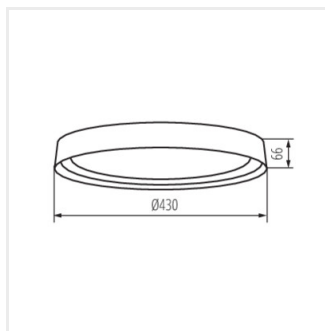

- Materiál korpusu: kov
- Materiál difúzora: plast

NIFU LED

Stropné LED svietidlo

NIFU LED17,8W NW W/BR

NIFU LED17,8W NW W/W

NIFU LED17,8W NW W/B

NIFU LED17,8W NW W/BR

NIFU LED17,8W NW W/W