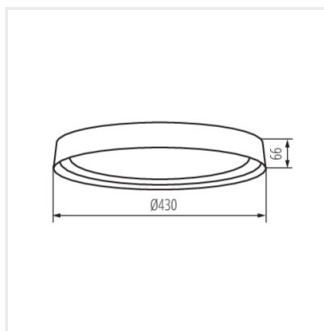

- Materiál korpusu: kov
- Materiál difúzora: plast

NIFU LED

Stropné LED svietidlo

NIFU LED17,8W NW W/BR

NIFU LED17,8W NW W/W

NIFU LED17,8W NW W/B

NIFU LED17,8W NW W/BR

NIFU LED17,8W NW W/W