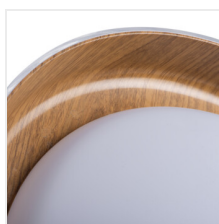

NIFU LED17,8W NW W/BR

	[W]	[lm]	[K]		
NIFU LED17,8W NW W/BR	37317	17,8	1320	LED	4000 biely / bráz
NIFU LED17,8W NW W/W	37318	17,8	1450	LED	4000 biela
NIFU LED17,8W NW W/B	37319	17,8	1280	LED	4000 biela/čierna

Kanlux NIFU LED je stropné svietidlo splňujúce najnovšie trendy v designe osvetlenia. Jedná sa o elegantné stropné svietidlo s dvojitým plastovým tienidlom, ktoré imituje sklo. K dostaniu je v klasickej, vždy elegantnej čiernej, módnej, decentnej bielej aj v neobvyklej kombinácii bielej so zlatým dubovým drevom. Široké nízke tienidlo stropnej lampy (6,6 cm) má priemer 43 cm, takže môže byť hlavným zdrojom svetla aj do veľkých miestností. LED svietidlo Kanlux NIFU sa určite stane elegantnou a praktickou ozdobou miestností vášho domova.

- Materiál korpusu: kov
- Materiál difúzora: plast