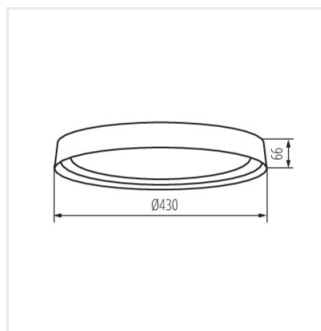

- Materiál korpusu: kov
- Materiál difúzora: plast

NIFU LED

Stropné LED svietidlo

NIFU LED17,8W NW W/BR

NIFU LED17,8W NW W/W

NIFU LED17,8W NW W/B

NIFU LED17,8W NW W/BR

NIFU LED17,8W NW W/W