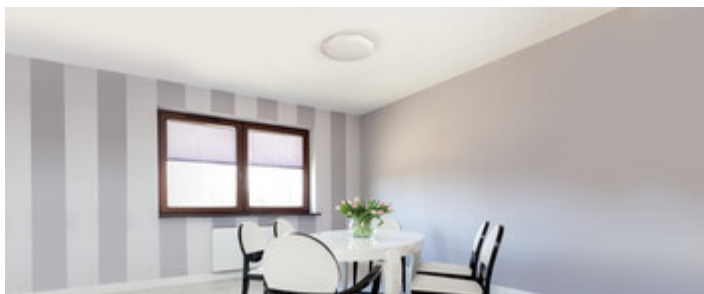

[V] 220-240 AC	[Hz] 50	[°] 120	[h] ≥20000	[h] 25000	ellipse ≤6x Mackdam	Ra 80
Hg	SMD			IP 20	5÷25	
		[mm²] 1,5	0,5m	lm W 75	CE	EAC
CUK CAK						

CARVO LED 17,5W NW

CARVO LED 17,5W NW	37321	17,5	LED	1320	4000	biela

Kanlux CARVO LED je stropné svietidlo, ktorého tvar pripomína leštený diamant. Elegantné geometrické tvary sa budú hodiť do moderných interiérov a decentné svetlo plafónu osvetlí menšie a stredne veľké miestnosti.

- Materiál korpusu: kov
- Materiál difúzora: plast