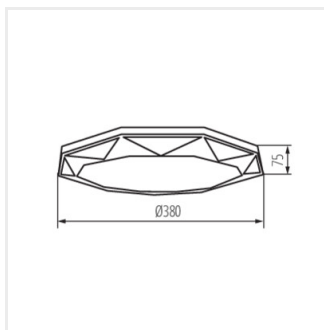

- Materiál korpusu: kov
- Materiál difúzora: plast

CARVO LED

Stropné LED svietidlo

CARVO LED 17,5W NW

CARVO LED 17,5W NW