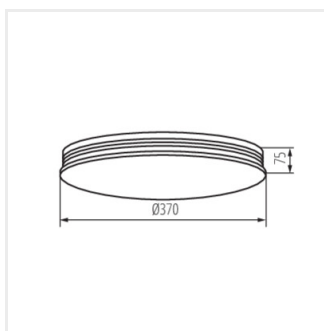

### EXATE LED 17,5W NW

EXATE LED 17,5W NW **37323** 17,5 LED 1420 4000 biela

Plafón Kanlux EXATE LED je svietidlo moderného tvaru. Jednoduchý minimalistický dizajn je jemne zdôraznený tenkými kovovými prsteňmi. Nájde uznanie medzi milovníkmi moderného štýlu, rovnako ako medzi tými, ktorí ocenia minimalizmus.

## EXATE LED

---

Stropné LED svietidlo

EXATE LED 17,5W NW

EXATE LED 17,5W NW