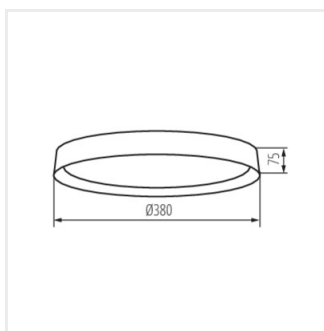

- Materiál korpusu: kov
- Materiál difúzora: plast

SOLN LED

Stropné LED svietidlo

SOLN LED 17,5W NW B/G

SOLN LED 17,5W NW B/G