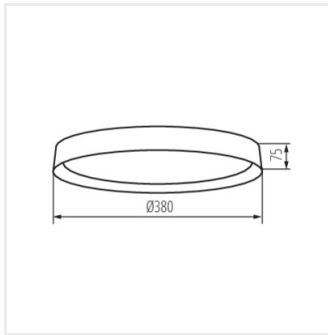

[V] 220-240 AC	[Hz] 50	[°] 120	[h] ≥20000	[h] 25000	ellipse ≤ 6x MacAdam	Ra 80
UG	SMD			IP 20	5÷25	
		1,5	0,5m	lm W 54	CE	EAC
UK CA						

SOLN LED 17,5W NW B/G

SOLN LED 17,5W NW B/G	37324	17,5	LED	945	4000	čierna/zlatá
SOLN LED 17,5W NW W/G	37328	17,5	LED	945	4000	biela/zlatá

SOLN LED 17,5W NW B/G

SOLN LED 17,5W NW W/G

SOLN LED 17,5W NW B/G

SOLN LED 17,5W NW W/G

Vytvorený dokument: 16.11.2024, 00:15

Zmena technických parametrov vyhradená. Údaje, ktoré sú uvedené v tomto materiáli, nie sú právne záväzné.