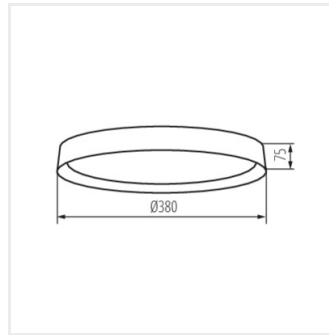

[V] 220-240 AC	[Hz] 50	[°] 120	[h] ≥20000	[h] 25000	ellipse ≤ 6x MacAdam	Ra 80
UG	SMD			IP 20	5÷25	
		1,5	0,5m	lm W 54	CE	EAC
UK CA						

SOLN LED 17,5W NW B/G

SOLN LED 17,5W NW B/G	37324	17,5	LED	945	4000	čierna/zlatá
SOLN LED 17,5W NW W/G	37328	17,5	LED	945	4000	biela/zlatá

SOLN LED 17,5W NW B/G

SOLN LED 17,5W NW W/G

SOLN LED 17,5W NW B/G

SOLN LED 17,5W NW W/G

Vytvorený dokument: 16.11.2024, 00:15

Zmena technických parametrov vyhradená. Údaje, ktoré sú uvedené v tomto materiáli, nie sú právne záväzné.