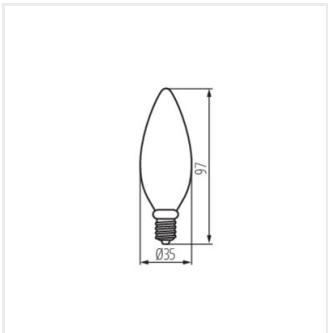

XLEDEX C35E14 3,8W-WW	<b>37340</b>	3,8	60	806	2700	320	E14	A
XLEDEX C35E14 3,8W-NW	<b>37341</b>	3,8	60	806	4000	320	E14	A

XLEDEX C35E14 3,8W-WW

XLEDEX C35E14 3,8W-NW

XLED EX C35E14

Vytvorený dokument: 03.02.2025, 09:10