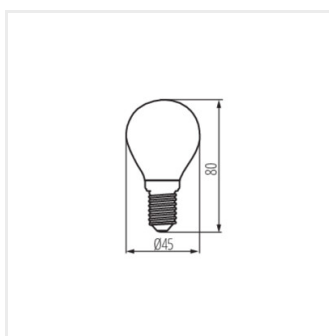

XLEDEX G45E14 3,8W-WW

XLEDEX G45E14 3,8W-NW

XLEDEX G45E27 3,8W-WW

XLEDEX G45E27 3,8W-NW

XLEDEX G45E14 3,8W

XLEDEX G45E27 3,8W

Vytvorený dokument: 03.02.2025, 09:05

Zmena technických parametrov vyhradená. Údaje, ktoré sú uvedené v tomto materiáli, nie sú právne záväzné.