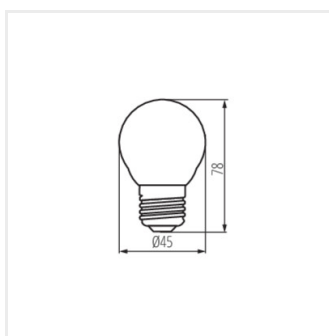

XLEDEX G45E14 3,8W-WW

XLEDEX G45E14 3,8W-NW

XLEDEX G45E27 3,8W-WW

XLEDEX G45E27 3,8W-NW

XLEDEX G45E14 3,8W

XLEDEX G45E27 3,8W

Vytvorený dokument: 03.02.2025, 09:05

Zmena technických parametrov vyhradená. Údaje, ktoré sú uvedené v tomto materiáli, nie sú právne záväzné.