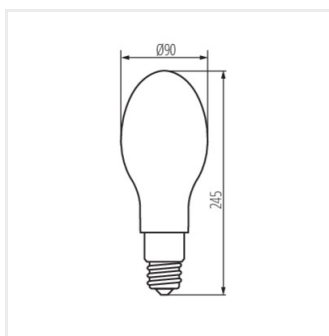

XLED HP D90E27 26W-NW