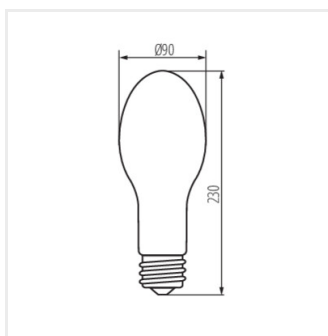

XLED HP D90E40 36W-NW