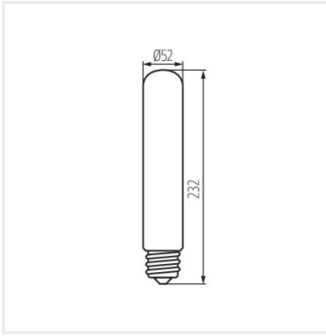

XLED HP EX E40 43W-NW

Vytvorený dokument: 18.11.2024, 09:30

Zmena technických parametrov vyhradená. Údaje, ktoré sú uvedené v tomto materiáli, nie sú právne záväzné.

Fotometria: výsledky získané pri testovaní konkrétneho exemplára.