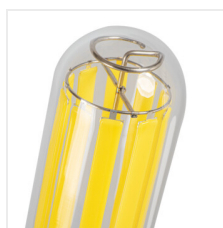

Kanlux

Kanlux XLED HP EX

Kanlux XLED HP EX je svetelný zdroj navrhnutý pre dlhotrvajúce a efektívne osvetlenie zaručujúce spoľahlivú prevádzku až 50 000 hodín. Vyznačuje sa vysokou svetelnou účinnosťou, poskytuje pôsobivý svetelný tok 9 000 lúmenov. Vďaka stupňu krytia IP65 (okrem päťice žiarovky) je zdroj odolný voči prachu a vode, čo umožňuje jeho použitie v náročných podmienkach. Pamätajte však, že pre vonkajšie inštalácie je nutné použiť svietidlá so zodpovedajúcim stupňom krytia, aby boli plne využité schopnosti svietidla a bola zaručená jeho odolnosť v náročných poveternostných podmienkach.

[V] 220-240 AC	[Hz] 50	FILAMENT	[W] 42,8	360° Φ _{use}	lm W 210	ellipse ≤ 6x MacAdam
Ra 70	≥7500	[h] 50000	Hg		°C -20÷45	
IP 65	CE	EAC	UK CA			

XLED HP EX E40 43W-NW

XLED HP EX E40 43W-NW | 37349 | 42,8 | 477 | 9000 | 4000 | 320 | E40 | A