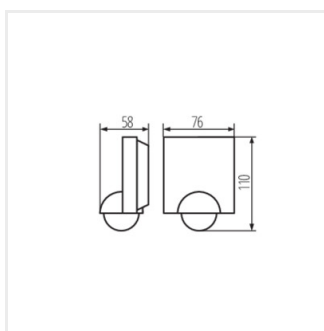

SENSQUARE

Snímač pohybu PIR

SENSQUARE