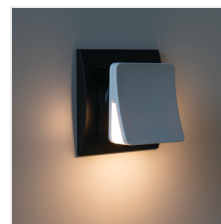

37393 HOFI LED WW W

Zásuvková LED lampička

[V] 220-240 AC	[Hz] 50	 ≥20000	 ellipso ≤ 6x Maxdam			
	IP 20		lm W 7	CE	EAC	UK CA

HOFI LED WW W 37393	0,28	2	3000	biela
---------------------	------	---	------	-------

Kanlux HOFI LED je zásuvkové svetidlo so súmrakovým senzorm, vhodné na umiestnenie do zásuviek pri schodisku, na chodby, spálne a detské izby. Svetelný tok svetidla je 2 lúmeny (veľmi jemné svetlo), do zásuvky ho môžete zapojiť dvoma spôsobmi a to tak, že svetlo svieti dole alebo hore.

- Materiál korpusu: PC
- Materiál difúzora: PC

37393 HOFI LED WW W

Zásuvková LED lampička

HOFI LED WW W