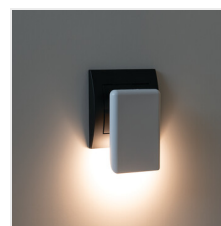

## ORISA LED

### Zásuvková LED lampička

[V] 220-240 AC	[Hz] 50	 ≥20000	 ellipso ≤ 6x Maxdám	 Hg	 SMD	
	IP 20		lm W 18	CE	EAC	UK CA

ORISA LED WW W

ORISA LED WW W	<b>37394</b>	0,28	5	3000	biela
ORISA LED WW B	<b>37395</b>	0,28	5	3000	čierna

Kanlux ORISA LED je štýlové zásuvkové svetidlo so súmrakovým senzorom (automatické zapínanie a vypínanie v závislosti na množstve dostupného denného svetla). Je ideálne na umiestnenie do spálňových zásuviek, detských izieb, izieb seniorov alebo chodieb. Lampa vyžaruje jemné svetlo (5 lúmenov) a jej elegantný dizajn bude ďalšou ozdobou osvetleného miesta.

## ORISA LED

Zásuvková LED lampička

ORISA LED WW W

ORISA LED WW B

ORISA LED WW W

ORISA LED WW B