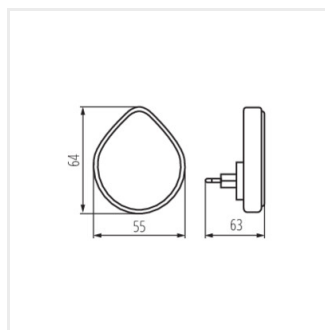

37396 ULOV LED DIM WW W

Zásuvková LED lampička

 220-240 AC	 50	 ≥20000				
 IP 20	 Im/W max 60					

ULOV LED DIM WW W **37396** max 0,5 max 30 3000 biela

Kanlux ULOV LED je zásuvkové svietidlo, pri ktorom môžeme plynule nastaviť intenzitu svetla. Má zabudovaný súmrakový senzor (automaticky zapína/vypína svetlo). Jeho prívetivý dizajn umožňuje umiestnenie do spálňových zásuviek, detských izieb, izieb seniorov alebo na chodby.

- Materiál korpusu: plast
- Materiál difúzora: plast

37396 ULOV LED DIM WW W

Zásuvková LED lampička

ULOV LED DIM WW W