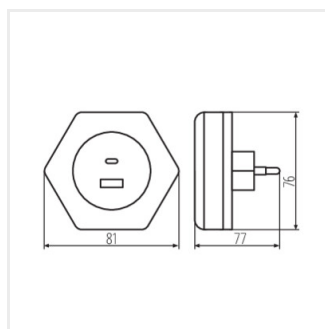

37397 BOLA LED 2xUSB WW W

Zásuvková LED lampička

[V] 220-240 AC	[Hz] 50	 ≥15000	 ≤ 6x Maxdiam			
	IP 20			CE	EAC	UK CA

BOLA LED 2xUSB WW W **37397** max 15 4 (0,22W) 3000 biela

Kanlux BOLA LED je zásuvková LED lampa s dvoma USB portami (A a C). Lampa môže pracovať v jednom z troch režimov - ON - trvalo zapnuté /OFF - trvalo vypnuté/ AUTO - rozsvieti sa pri nízkej intenzite svetla (lampa má súmrakový senzor). Vďaka USB portom môže svetidlo fungovať aj ako nabíjačka pre mobilné zariadenia. Kanlux BOLA vyžaruje mierne nočné svetlo (4 lúmeny) v teplej bielej farbe.

- Materiál korpusu: PC
- Materiál difúzora: PC

37397 BOLA LED 2xUSB WW W

Zásuvková LED lampička

BOLA LED 2xUSB WW W