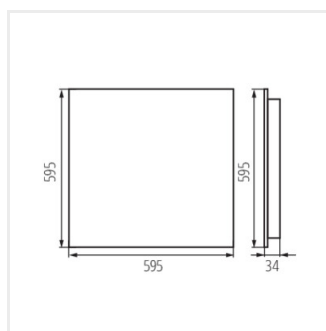

KIENO LED P1

Kancelárske vstavané LED svietidlo

KN-P1