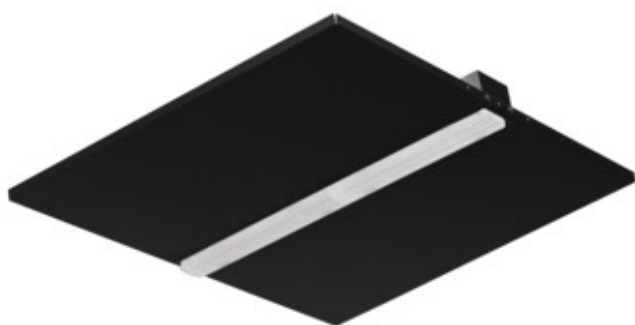

KIENO LED P1

Kancelárske vstavané LED svetidlo

[V] 220-240 AC	[Hz] 50	≥ 30000	50000	ellipse $\leq 6^\circ$ MacAdam	80	SMD
		IP 20		$5 \div 25$ °C		
(mm ²) 1,5÷2,5	0,5m	CE	UK CA			

KN-B-P1

	[W]	[lm]	Tc [K]	TYPE	[°]	
KN-L6D-NW-B-P1	37459	25	4100	4000	soczewka	60 čierna
KN-L6D-NW-W-P1	37447	25	4100	4000	soczewka	60 biela
KN-L6D-WW-B-P1	37453	25	3850	3000	soczewka	60 čierna
KN-L6D-WW-W-P1	37441	25	3850	3000	soczewka	60 biela
KN-L9D-NW-B-P1	37462	25	4050	4000	soczewka	90 čierna
KN-L9D-NW-W-P1	37450	25	4050	4000	soczewka	90 biela
KN-L9D-WW-B-P1	37456	25	3800	3000	soczewka	90 čierna
KN-L9D-WW-W-P1	37444	25	3800	3000	soczewka	90 biela

- Materiál korpusu: kov
- Materiál difúzora: plast

KIENO LED P1

Kancelárske vstavané LED svietidlo

KN-B-P1

KN-W-P1

KN-P1