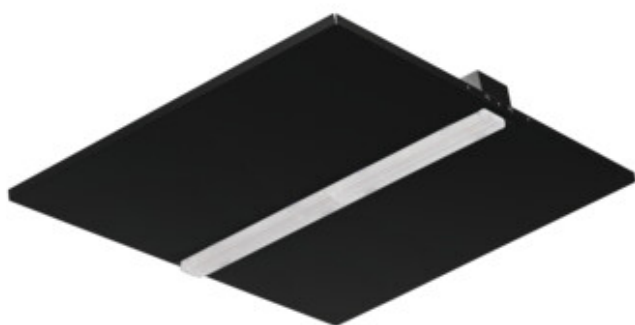

KIENO LED P1

Kancelárske vstavané LED svetidlo

[V] 220-240 AC	[Hz] 50	≥30000	[h] 50000	ellipse ≤ 6x MacAdam	Ra 80	SMD
		IP 20		[°C] 5÷25		
[mm²] 1,5÷2,5	m 0,5m		UK CA			

KN-M6D-NW-B-P1

	[W]	[lm]	Tc [K]	TYPE	[°]		
KN-M6D-NW-B-P1	37460	37	5450	4000	soczewka	60	čierna
KN-M6D-NW-W-P1	37448	37	5450	4000	soczewka	60	biela
KN-M6D-WW-B-P1	37454	37	5100	3000	soczewka	60	čierna
KN-M6D-WW-W-P1	37442	37	5100	3000	soczewka	60	biela
KN-M9D-NW-B-P1	37463	37	5350	4000	soczewka	90	čierna
KN-M9D-NW-W-P1	37451	37	5350	4000	soczewka	90	biela
KN-M9D-WW-B-P1	37457	37	5000	3000	soczewka	90	čierna
KN-M9D-WW-W-P1	37445	37	5000	3000	soczewka	90	biela

- Materiál korpusu: kov
- Materiál difúzora: plast

KIENO LED P1

Kancelárske vstavané LED svietidlo

KN-W-P1

KN-B-P1

KN-P1