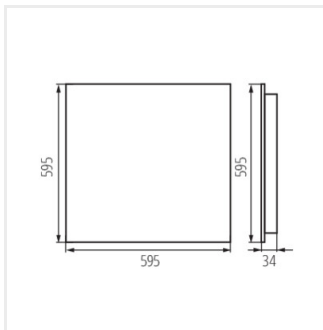

KIENO LED P1

Kancelárske vstavané LED svietidlo

KN-P1