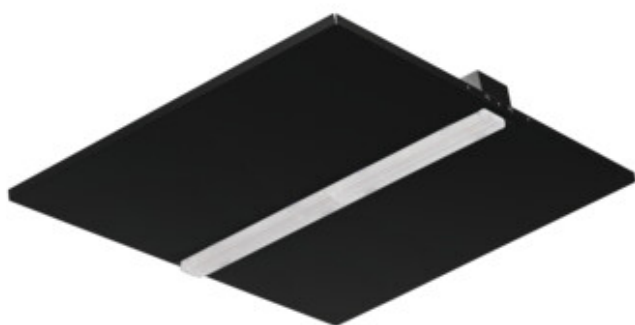

KIENO LED P1

Kancelárske vstavané LED svetidlo

[V] 220-240 AC	[Hz] 50	≥30000	[h] 50000	ellipse ≤ 6x MacAdam	Ra 80	SMD
		IP 20		[°C] 5÷25		
[mm²] 1,5÷2,5	[m] 0,5m		UK CA			

KN-S6D-NW-B-P1

	[W]	[lm]	Tc [K]		[°]		
KN-S6D-NW-B-P1	37458	19	3000	4000	soczewka	60	čierna
KN-S6D-NW-W-P1	37446	19	3000	4000	soczewka	60	biela
KN-S6D-WW-B-P1	37452	19	2800	3000	soczewka	60	čierna
KN-S6D-WW-W-P1	37440	19	2800	3000	soczewka	60	biela
KN-S9D-NW-B-P1	37461	19	2950	4000	soczewka	90	čierna
KN-S9D-NW-W-P1	37449	19	2950	4000	soczewka	90	biela
KN-S9D-WW-B-P1	37455	19	2750	3000	soczewka	90	čierna
KN-S9D-WW-W-P1	37443	19	2750	3000	soczewka	90	biela

- Materiál korpusu: kov
- Materiál difúzora: plast

KIENO LED P1

Kancelárske vstavané LED svietidlo

KN-B-P1

KN-W-P1

KN-P1