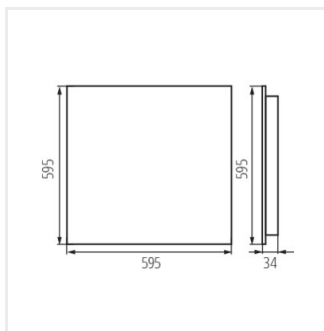

KIENO DALI LED P1

Kancelárske vstavané LED svetidlo

KND P1