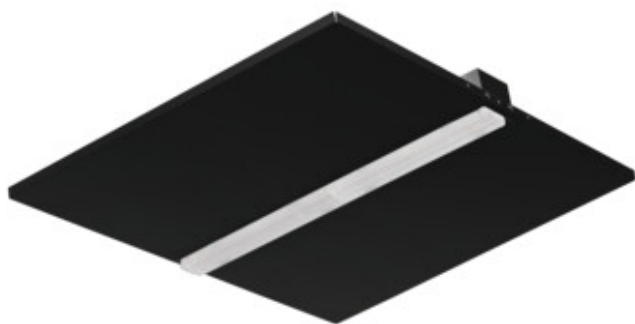

KIENO DALI LED P1

Kancelárske vstavané LED svetidlo

[V] 220-240 AC	[Hz] 50	 ≥30000	 50000	 ≤ 6x MacAdam	 80	 SMD
 DALI	 ⏏	IP 20		 5÷25		
 0,5±2,5	 0,5m	CE	UK CA			

KND-S6D-NW-B-P1

	[W]	[lm]	Tc [K]	TYPE	Beam angle [°]	Color	
KND-S6D-NW-B-P1	37482	20	3000	4000	soczewka	60	čierna
KND-S6D-NW-W-P1	37470	20	3000	4000	soczewka	60	biela
KND-S6D-WW-B-P1	37476	20	2800	3000	soczewka	60	čierna
KND-S6D-WW-W-P1	37464	20	2800	3000	soczewka	60	biela
KND-S9D-NW-B-P1	37485	20	2950	4000	soczewka	90	čierna
KND-S9D-NW-W-P1	37473	20	2950	4000	soczewka	90	biela
KND-S9D-WW-B-P1	37479	20	2750	3000	soczewka	90	čierna
KND-S9D-WW-W-P1	37467	20	2750	3000	soczewka	90	biela

- Materiál korpusu: kov
- Materiál difúzora: plast

KIENO DALI LED P1

Kancelárske vstavané LED svetidlo

KND B P1

KND W P1

KND P1