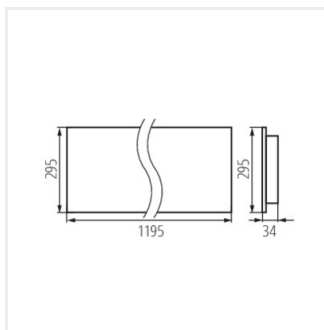

KIENO LED P3

Kancelárske vstavané LED svietidlo

KN-P3