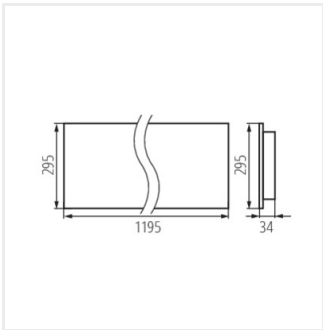

KIENO LED P3

Kancelárske vstavané LED svietidlo

KN-P3