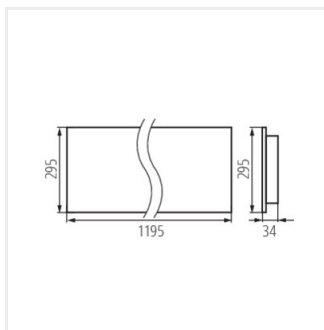

KIENO DALI LED P3

Kancelárske vstavané LED svietidlo

KND-P3