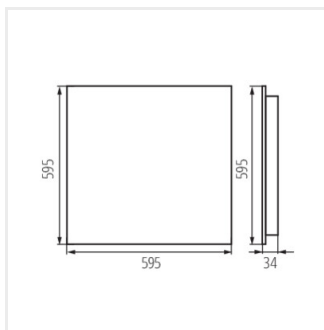

- Materiál korpusu: kov
- Materiál difúzora: plast

KIENO LED P1D

Kancelárske vstavané LED svietidlo

KNU-B-P1D

KNU-W-P1D

KNU-P1D