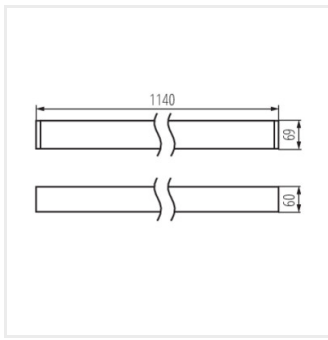

AL-ML-MAT-B-NT

AL-ML-MAT-W-NT

AL-ML-MAT-S-NT

AL-ML-MPR-B-NT

AL-ML-MPR-W-NT

AL-ML-MPR-S-NT

AL-ML-RST-B-NT

AL-ML-RST-W-NT

AL-ML-NT

Príslušenstvo

32540

ALIN CORD 1F-W

Napájací kábel pre lineárne svietidla ALIN, 1-fázový, biely, 150cm

32541

ALIN CORD 1F-B

Napájací kábel pre lineárne svietidla ALIN, 1-fázový, čierny, 150cm