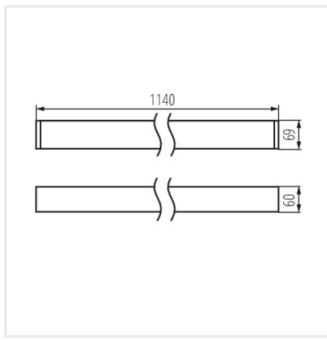

AL-MAT-B-NT

AL-MAT-S-NT

AL-MAT-W-NT

AL-MPR-B-NT

AL-MPR-S-NT

AL-MPR-W-NT

AL-RST-W-NT

AL-RST-B-NT

AL-MM-NT

Príslušenstvo

32540	ALIN CORD 1F-W	Napájací kábel pre lineárne svietidla ALIN, 1-fázový, biely, 150cm
32541	ALIN CORD 1F-B	Napájací kábel pre lineárne svietidla ALIN, 1-fázový, čierny, 150cm
32542	ALIN CORD 1F-SR	Napájací kábel pre lineárne svietidla ALIN, 1-fázový, strieborný, 150cm
07871	ROPE-NT 150 SINGLE	ROPE-NT 150 SINGLE oceľové lanko (jedno) na zavesenie svietidla, 2 ks v balení
25979	KLOSZ MPR AL 23W/33W	Difúzor MPR pre svietidla ALIN, KLOSZ MPR AL 23W/33W,(25979)