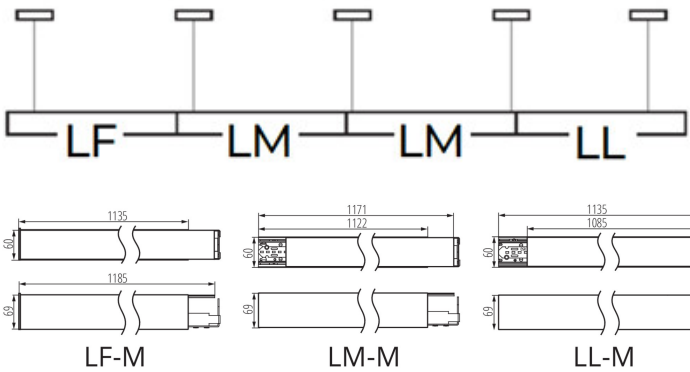

Príslušenstvo

32540

ALIN CORD 1F-W

Napájací kábel pre lineárne svietidla ALIN, 1-fázový, biely, 150cm

32541

ALIN CORD 1F-B

Napájací kábel pre lineárne svietidla ALIN, 1-fázový, čierny, 150cm

32542

ALIN CORD 1F-SR

Napájací kábel pre lineárne svietidla ALIN, 1-fázový, strieborný, 150cm

07871

ROPE-NT 150 SINGLE

ROPE-NT 150 SINGLE ocelové lanko (jedno) na zavesenie svietidla, 2 ks v balení

Vytvorený dokument: 04.11.2024, 14:38