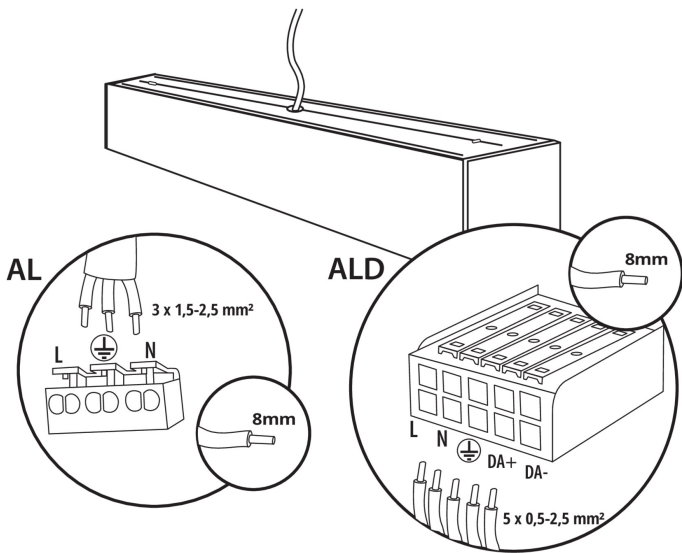

Príslušenstvo

32540

ALIN CORD 1F-W

Napájací kábel pre lineárne svietidla ALIN, 1-fázový, biely, 150cm

32541

ALIN CORD 1F-B

Napájací kábel pre lineárne svietidla ALIN, 1-fázový, čierny, 150cm

32542