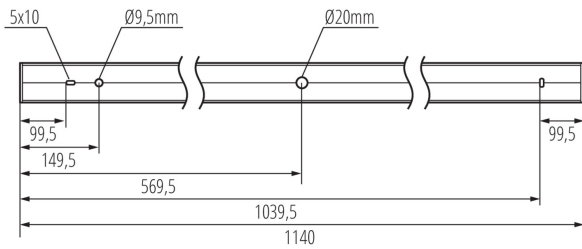

07871

ROPE-NT 150 SINGLE

ROPE-NT 150 SINGLE ocelové lanko (jedno) na zavesenie svietidla, 2 ks v balení