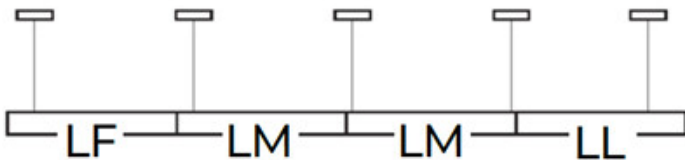

ALIN CORD 1F-SR

Napájací kábel pre lineárne svietidla ALIN, 1-fázový, strieborný, 150cm

07871

ROPE-NT 150 SINGLE

ROPE-NT 150 SINGLE ocelové lanko (jedno) na zavesenie svietidla, 2 ks v balení

25979

KLOSZ MPR AL 23W/33W