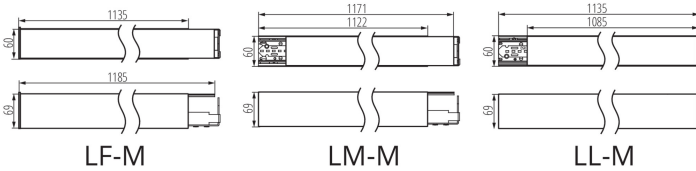

Vytvorený dokument: 17.11.2024, 03:27

Zmena technických parametrov vyhradená. Údaje, ktoré sú uvedené v tomto materiáli, nie sú právne záväzné.

Fotometria: výsledky získané pri testovaní konkrétneho exemplára.