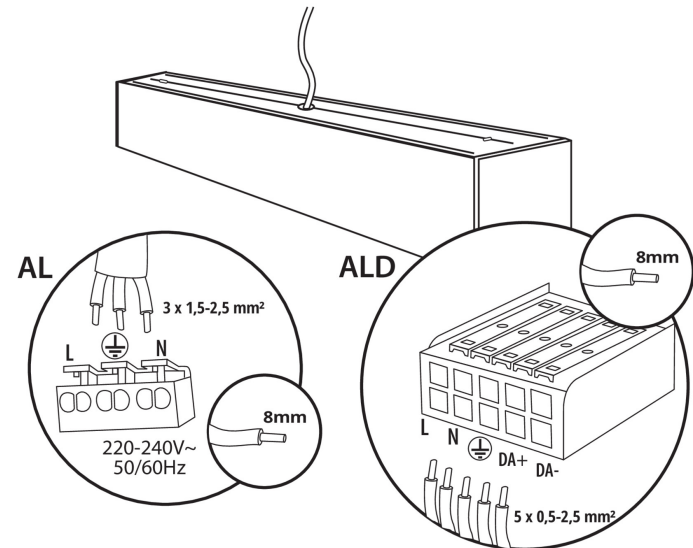

Napájací kábel pre lineárne svietidla ALIN, 1-fázový, DALI, biely, 150cm

32544

ALIN CORD DALI 1F-B

Napájací kábel pre lineárne svietidla ALIN, 1-fázový, DALI, čierny, 150cm

32545

ALIN CORD DALI 1F-SR

Napájací kábel pre lineárne svietidla ALIN, 1-fázový, DALI, strieborný, 150cm