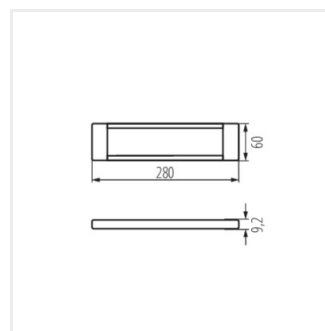

DAXA-S 5W CCTDIM W