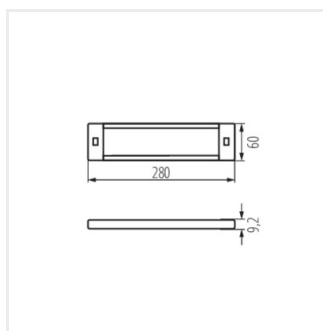

DAXA

LED svietidlo pod nábytok

DAXA-M-IR 9W CCTDIM W

DAXA-S 9W CCTDIM W

DAXA-M-IR 5W CCTDIM W

DAXA-S 5W CCTDIM W

DAXA-M-IR 9W CCTDIM W

DAXA-S 9W CCTDIM W