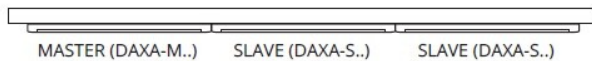

DAXA-M-IR 5W CCTDIM W

DAXA-S 5W CCTDIM W

DAXA

LED svietidlo pod nábytok

DAXA

Σ max 3