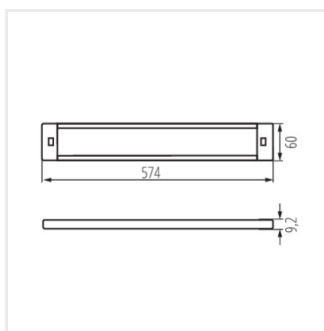

DAXA

LED svietidlo pod nábytok

DAXA-M-IR 9W CCTDIM W

DAXA-S 9W CCTDIM W

DAXA-M-IR 5W CCTDIM W

DAXA-S 5W CCTDIM W

DAXA-M-IR 9W CCTDIM W

DAXA-S 9W CCTDIM W