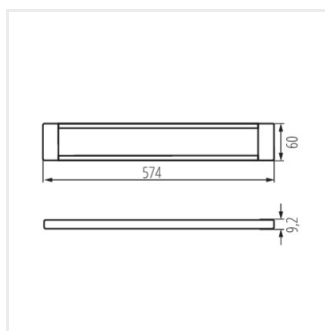

DAXA

LED svietidlo pod nábytok

DAXA-M-IR 9W CCTDIM W

DAXA-S 9W CCTDIM W

DAXA-M-IR 5W CCTDIM W

DAXA-S 5W CCTDIM W

DAXA-M-IR 9W CCTDIM W

DAXA-S 9W CCTDIM W