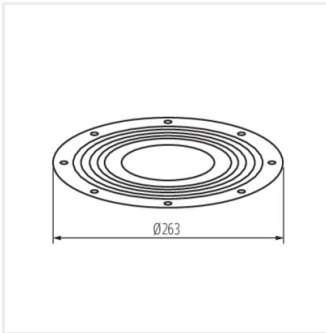

HBPHS LENS 200W 60D