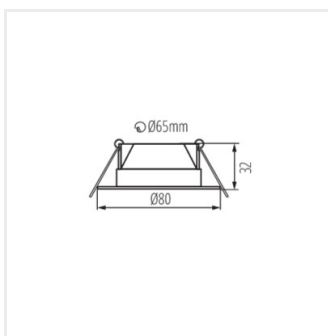

FIZU IP44 4,8W NW-W