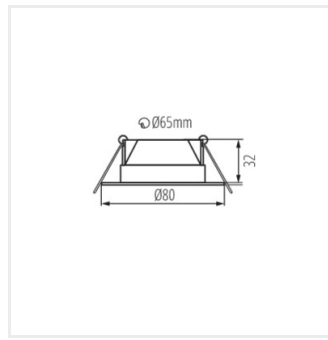

FIZU 4,8W WW-B

Vytvorený dokument: 18.11.2024, 05:11

Zmena technických parametrov vyhradená. Údaje, ktoré sú uvedené v tomto materiáli, nie sú právne záväzné.

Fotometria: výsledky získané pri testovaní konkrétneho exemplára.