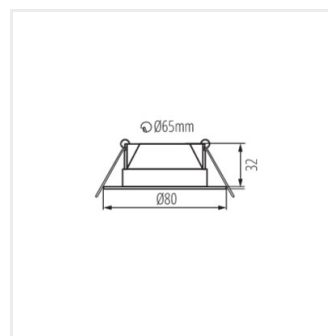

FIZU 4,8W NW-W