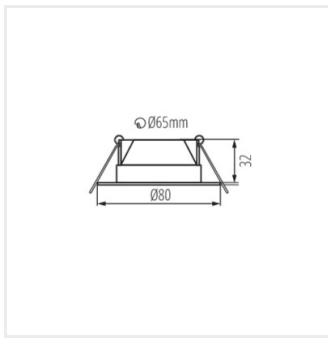

FIZU 4,8W WW-W