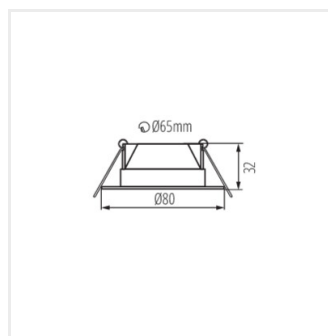

FIZU IP44 4,8W NW-B