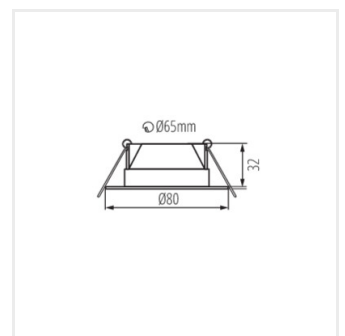

FIZU 4,8W NW-B