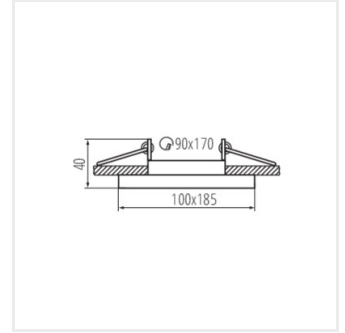

- Dekoračný prsteň bez päťice

 12 AC; 12 DC; 220-240 AC						IP 20
						UK CA

ARET DTO B/W

ARET DTO B/W	38360	max 10	biela/čierna	v jednej osi	20
ARET DTO W/W	38361	max 10	biela	v jednej osi	20
ARET DTO B/B	38362	max 10	čierna	v jednej osi	20
ARET DTL B/W	38363	max 10	biela/čierna	v jednej osi	20
ARET DTL W/W	38364	max 10	biela	v jednej osi	20
ARET DTL B/B	38365	max 10	čierna	v jednej osi	20
ARET 2xDTL B/W	38366	2 x max 10	biela/čierna	v jednej osi	20
ARET 2xDTL W/W	38367	2 x max 10	biela	v jednej osi	20
ARET 2xDTL B/B	38368	2 x max 10	čierna	v jednej osi	20

ARET DTO B/W

ARET DTO W/W

ARET DTO B/B

ARET DTL B/W

ARET DTL W/W

ARET DTL B/B

ARET 2xDTL B/W

ARET 2xDTL W/W

ARET 2xDTL B/B

ARET DTO B/W

ARET DTO W/W

ARET DTO B/B

ARET DTL B/W

ARET DTL W/W

ARET DTL B/B

ARET 2xDTL B/W

ARET 2xDTL W/W

ARET 2xDTL B/B

Vytvorený dokument: 15.11.2024, 19:35

Zmena technických parametrov vyhradená. Údaje, ktoré sú uvedené v tomto materiáli, nie sú právne záväzné.

Fotometria: výsledky získané pri testovaní konkrétneho exemplára.