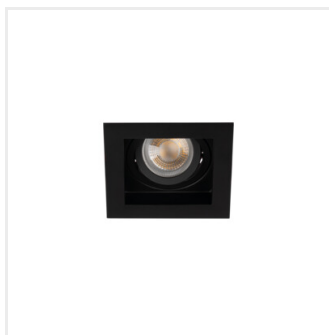

Kanlux

Kanlux ARET

Rodina svietidiel Kanlux ARET sa skladá z ozdobných prsteňov z hliníkovej zliatiny a ocelového plechu. Tieto očká sú bez päťice - sami sa rozhodneme, či použijeme päťicu GZ10 alebo GX5,3. Pomáha nám to prispôsobiť inštaláciu svetelných zdrojov, ktoré máme v miestnosti. ARET môže fungovať ako pomocné osvetlenie v domácnostiach, baroch, reštauráciách, všade tam, kde chceme zdôrazniť zaujímavé usporiadanie miestnosti alebo zvýrazniť jej fragmenty.

- Dekoračný prsteň bez päťice

 12 AC; 12 DC; 220-240 AC						IP 20
						UK CA

ARET DTO B/W

ARET DTO B/W	38360	max 10	biela/čierna	v jednej osi	20
ARET DTO W/W	38361	max 10	biela	v jednej osi	20
ARET DTO B/B	38362	max 10	čierna	v jednej osi	20
ARET DTL B/W	38363	max 10	biela/čierna	v jednej osi	20
ARET DTL W/W	38364	max 10	biela	v jednej osi	20
ARET DTL B/B	38365	max 10	čierna	v jednej osi	20
ARET 2xDTL B/W	38366	2 x max 10	biela/čierna	v jednej osi	20
ARET 2xDTL W/W	38367	2 x max 10	biela	v jednej osi	20
ARET 2xDTL B/B	38368	2 x max 10	čierna	v jednej osi	20

ARET DTO B/W

ARET DTO W/W

ARET DTO B/B

ARET DTL B/W

ARET DTL W/W

ARET DTL B/B

ARET 2xDTL B/W

ARET 2xDTL W/W