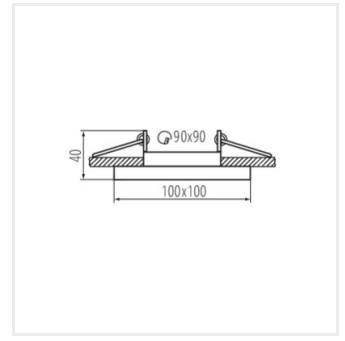

- Dekoračný prsteň bez päťice

 12 AC; 12 DC; 220-240 AC						IP 20
						UK CA

ARET DTO B/W

ARET DTO B/W	38360	max 10	biela/čierna	v jednej osi	20
ARET DTO W/W	38361	max 10	biela	v jednej osi	20
ARET DTO B/B	38362	max 10	čierna	v jednej osi	20
ARET DTL B/W	38363	max 10	biela/čierna	v jednej osi	20
ARET DTL W/W	38364	max 10	biela	v jednej osi	20
ARET DTL B/B	38365	max 10	čierna	v jednej osi	20
ARET 2xDTL B/W	38366	2 x max 10	biela/čierna	v jednej osi	20
ARET 2xDTL W/W	38367	2 x max 10	biela	v jednej osi	20
ARET 2xDTL B/B	38368	2 x max 10	čierna	v jednej osi	20

ARET DTO B/W

ARET DTO W/W

ARET DTO B/B

ARET DTL B/W

ARET DTL W/W

ARET DTL B/B

ARET 2xDTL B/W

ARET 2xDTL W/W

ARET 2xDTL B/B

ARET DTO B/W

ARET DTO W/W

ARET DTO B/B

ARET DTL B/W

ARET DTL W/W

ARET DTL B/B

ARET 2xDTL B/W

ARET 2xDTL W/W

ARET 2xDTL B/B

Vytvorený dokument: 15.11.2024, 19:35

Zmena technických parametrov vyhradená. Údaje, ktoré sú uvedené v tomto materiáli, nie sú právne záväzné.

Fotometria: výsledky získané pri testovaní konkrétneho exemplára.