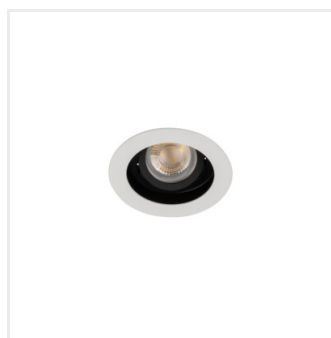

Kanlux

Kanlux ARET

Rodina svietidiel Kanlux ARET sa skladá z ozdobných prsteňov z hliníkovej zliatiny a ocelového plechu. Tieto očká sú bez päťice - sami sa rozhodneme, či použijeme päťicu GZ10 alebo GX5,3. Pomáha nám to prispôsobiť inštaláciu svetelných zdrojov, ktoré máme v miestnosti. ARET môže fungovať ako pomocné osvetlenie v domácnostiach, baroch, reštauráciách, všade tam, kde chceme zdôrazniť zaujímavé usporiadanie miestnosti alebo zvýrazniť jej fragmenty.

- Dekoračný prsteň bez päťice

 12 AC; 12 DC; 220-240 AC						IP 20
						UK CA

ARET DTO B/W

ARET DTO B/W	38360	max 10	biela/čierna	v jednej osi	20
ARET DTO W/W	38361	max 10	biela	v jednej osi	20
ARET DTO B/B	38362	max 10	čierna	v jednej osi	20
ARET DTL B/W	38363	max 10	biela/čierna	v jednej osi	20
ARET DTL W/W	38364	max 10	biela	v jednej osi	20
ARET DTL B/B	38365	max 10	čierna	v jednej osi	20
ARET 2xDTL B/W	38366	2 x max 10	biela/čierna	v jednej osi	20
ARET 2xDTL W/W	38367	2 x max 10	biela	v jednej osi	20
ARET 2xDTL B/B	38368	2 x max 10	čierna	v jednej osi	20

ARET DTO B/W

ARET DTO W/W

ARET DTO B/B

ARET DTL B/W

ARET DTL W/W

ARET DTL B/B

ARET 2xDTL B/W

ARET 2xDTL W/W