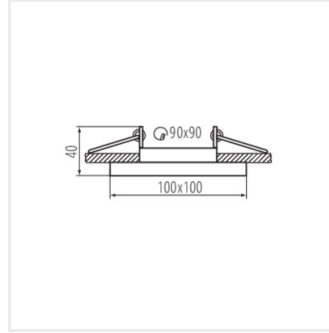

ARET DTO B/W

ARET DTO W/W

ARET DTO B/B

ARET DTL B/W

ARET DTL W/W

ARET DTL B/B

ARET 2xDTL B/W

ARET 2xDTL W/W

ARET 2xDTL B/B

ARET DTO B/W

ARET DTO W/W

ARET DTO B/B

ARET DTL B/W

ARET DTL W/W

ARET DTL B/B

ARET 2xDTL B/W

ARET 2xDTL W/W

ARET 2xDTL B/B

Vytvorený dokument: 15.11.2024, 19:35

Zmena technických parametrov vyhradená. Údaje, ktoré sú uvedené v tomto materiáli, nie sú právne záväzné.

Fotometria: výsledky získané pri testovaní konkrétneho exemplára.