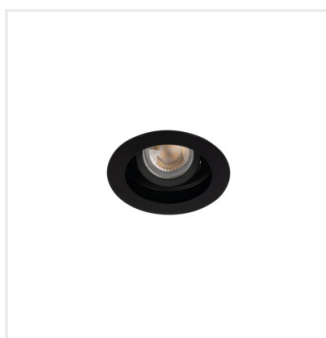

Kanlux

Kanlux ARET

Rodina svietidiel Kanlux ARET sa skladá z ozdobných prsteňov z hliníkovej zliatiny a ocelového plechu. Tieto očká sú bez päťice - sami sa rozhodneme, či použijeme päťicu GZ10 alebo GX5,3. Pomáha nám to prispôsobiť inštaláciu svetelných zdrojov, ktoré máme v miestnosti. ARET môže fungovať ako pomocné osvetlenie v domácnostiach, baroch, reštauráciách, všade tam, kde chceme zdôrazniť zaujímavé usporiadanie miestnosti alebo zvýrazniť jej fragmenty.

- Dekoračný prsteň bez päťice

 12 AC; 12 DC; 220-240 AC						IP 20
						UK CA

ARET DTO B/W

ARET DTO B/W	38360	max 10	biela/čierna	v jednej osi	20
ARET DTO W/W	38361	max 10	biela	v jednej osi	20
ARET DTO B/B	38362	max 10	čierna	v jednej osi	20
ARET DTL B/W	38363	max 10	biela/čierna	v jednej osi	20
ARET DTL W/W	38364	max 10	biela	v jednej osi	20
ARET DTL B/B	38365	max 10	čierna	v jednej osi	20
ARET 2xDTL B/W	38366	2 x max 10	biela/čierna	v jednej osi	20
ARET 2xDTL W/W	38367	2 x max 10	biela	v jednej osi	20
ARET 2xDTL B/B	38368	2 x max 10	čierna	v jednej osi	20

ARET DTO B/W

ARET DTO W/W

ARET DTO B/B

ARET DTL B/W

ARET DTL W/W

ARET DTL B/B

ARET 2xDTL B/W

ARET 2xDTL W/W