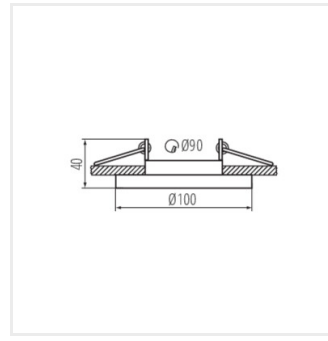

- Dekoračný prsteň bez päťice

 12 AC; 12 DC; 220-240 AC						IP 20
						UK CA

ARET DTO B/W

ARET DTO B/W	38360	max 10	biela/čierna	v jednej osi	20
ARET DTO W/W	38361	max 10	biela	v jednej osi	20
ARET DTO B/B	38362	max 10	čierna	v jednej osi	20
ARET DTL B/W	38363	max 10	biela/čierna	v jednej osi	20
ARET DTL W/W	38364	max 10	biela	v jednej osi	20
ARET DTL B/B	38365	max 10	čierna	v jednej osi	20
ARET 2xDTL B/W	38366	2 x max 10	biela/čierna	v jednej osi	20
ARET 2xDTL W/W	38367	2 x max 10	biela	v jednej osi	20
ARET 2xDTL B/B	38368	2 x max 10	čierna	v jednej osi	20

ARET DTO B/W

ARET DTO W/W

ARET DTO B/B

ARET DTL B/W

ARET DTL W/W

ARET DTL B/B

ARET 2xDTL B/W

ARET 2xDTL W/W

ARET 2xDTL B/B

ARET DTO B/W

ARET DTO W/W

ARET DTO B/B

ARET DTL B/W

ARET DTL W/W

ARET DTL B/B

ARET 2xDTL B/W

ARET 2xDTL W/W

ARET 2xDTL B/B

Vytvorený dokument: 15.11.2024, 19:35

Zmena technických parametrov vyhradená. Údaje, ktoré sú uvedené v tomto materiáli, nie sú právne záväzné.

Fotometria: výsledky získané pri testovaní konkrétneho exemplára.