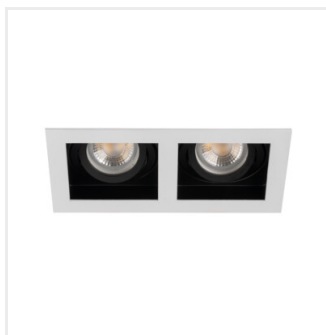

Kanlux

Kanlux ARET

Rodina svietidiel Kanlux ARET sa skladá z ozdobných prsteňov z hliníkovej zliatiny a ocelového plechu. Tieto očká sú bez päťice - sami sa rozhodneme, či použijeme päťicu GZ10 alebo GX5,3. Pomáha nám to prispôsobiť inštaláciu svetelných zdrojov, ktoré máme v miestnosti. ARET môže fungovať ako pomocné osvetlenie v domácnostiach, baroch, reštauráciách, všade tam, kde chceme zdôrazniť zaujímavé usporiadanie miestnosti alebo zvýrazniť jej fragmenty.

ARET DTO B/W

ARET DTO W/W

ARET DTO B/B

ARET DTL B/W

ARET DTL W/W

ARET DTL B/B

ARET 2xDTL B/W

ARET 2xDTL W/W