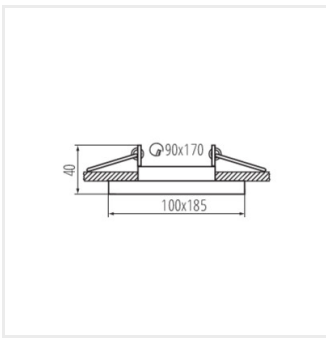

- Dekoračný prsteň bez päťice

 12 AC; 12 DC; 220-240 AC						IP 20
						UK CA

ARET DTO B/W

ARET DTO B/W	38360	max 10	biela/čierna	v jednej osi	20
ARET DTO W/W	38361	max 10	biela	v jednej osi	20
ARET DTO B/B	38362	max 10	čierna	v jednej osi	20
ARET DTL B/W	38363	max 10	biela/čierna	v jednej osi	20
ARET DTL W/W	38364	max 10	biela	v jednej osi	20
ARET DTL B/B	38365	max 10	čierna	v jednej osi	20
ARET 2xDTL B/W	38366	2 x max 10	biela/čierna	v jednej osi	20
ARET 2xDTL W/W	38367	2 x max 10	biela	v jednej osi	20
ARET 2xDTL B/B	38368	2 x max 10	čierna	v jednej osi	20

ARET DTO B/W

ARET DTO W/W

ARET DTO B/B

ARET DTL B/W

ARET DTL W/W

ARET DTL B/B

ARET 2xDTL B/W

ARET 2xDTL W/W

ARET 2xDTL B/B

ARET DTO B/W

ARET DTO W/W

ARET DTO B/B

ARET DTL B/W

ARET DTL W/W

ARET DTL B/B

ARET 2xDTL B/W

ARET 2xDTL W/W

ARET 2xDTL B/B

Vytvorený dokument: 15.11.2024, 19:35

Zmena technických parametrov vyhradená. Údaje, ktoré sú uvedené v tomto materiáli, nie sú právne záväzné.

Fotometria: výsledky získané pri testovaní konkrétneho exemplára.