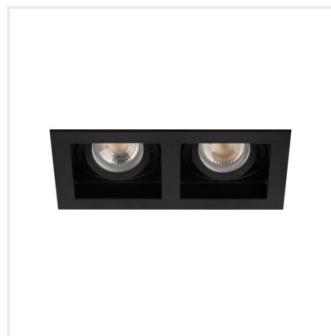

ARET 2xDTL B/B