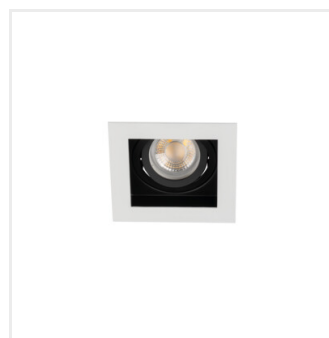

ARET DTL B/W