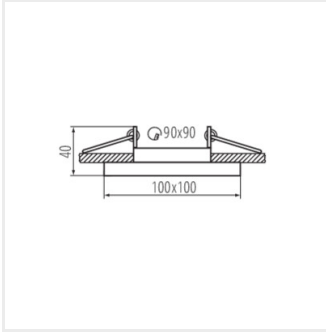

ARET DTO B/W

ARET DTO W/W

ARET DTO B/B

ARET DTL B/W

ARET DTL W/W

ARET DTL B/B

ARET 2xDTL B/W

ARET 2xDTL W/W

ARET 2xDTL B/B

ARET DTO B/W

ARET DTO W/W

ARET DTO B/B

ARET DTL B/W

ARET DTL W/W

ARET DTL B/B

ARET 2xDTL B/W

ARET 2xDTL W/W

ARET 2xDTL B/B

Vytvorený dokument: 15.11.2024, 19:35

Zmena technických parametrov vyhradená. Údaje, ktoré sú uvedené v tomto materiáli, nie sú právne záväzné.

Fotometria: výsledky získané pri testovaní konkrétneho exemplára.