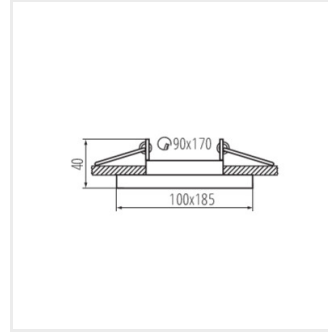

ARET 2xDTL B/B

ARET DTO B/W

ARET DTO W/W

ARET DTO B/B

ARET DTL B/W

ARET DTL W/W

ARET DTL B/B

ARET 2xDTL B/W

ARET 2xDTL W/W

ARET 2xDTL B/B

Vytvorený dokument: 15.11.2024, 19:35

Zmena technických parametrov vyhradená. Údaje, ktoré sú uvedené v tomto materiáli, nie sú právne záväzné.

Fotometria: výsledky získané pri testovaní konkrétneho exemplára.