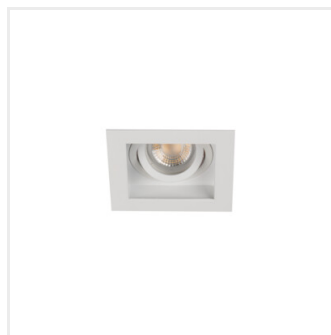

Kanlux

Kanlux ARET

Rodina svietidiel Kanlux ARET sa skladá z ozdobných prsteňov z hliníkovej zliatiny a ocelového plechu. Tieto očká sú bez päťice - sami sa rozhodneme, či použijeme päťicu GZ10 alebo GX5,3. Pomáha nám to prispôsobiť inštaláciu svetelných zdrojov, ktoré máme v miestnosti. ARET môže fungovať ako pomocné osvetlenie v domácnostiach, baroch, reštauráciách, všade tam, kde chceme zdôrazniť zaujímavé usporiadanie miestnosti alebo zvýrazniť jej fragmenty.

- Dekoračný prsteň bez päťice

 12 AC; 12 DC; 220-240 AC						IP 20
						UK CA

ARET DTO B/W

ARET DTO B/W	38360	max 10	biela/čierna	v jednej osi	20
ARET DTO W/W	38361	max 10	biela	v jednej osi	20
ARET DTO B/B	38362	max 10	čierna	v jednej osi	20
ARET DTL B/W	38363	max 10	biela/čierna	v jednej osi	20
ARET DTL W/W	38364	max 10	biela	v jednej osi	20
ARET DTL B/B	38365	max 10	čierna	v jednej osi	20
ARET 2xDTL B/W	38366	2 x max 10	biela/čierna	v jednej osi	20
ARET 2xDTL W/W	38367	2 x max 10	biela	v jednej osi	20
ARET 2xDTL B/B	38368	2 x max 10	čierna	v jednej osi	20

ARET DTO B/W

ARET DTO W/W

ARET DTO B/B

ARET DTL B/W

ARET DTL W/W

ARET DTL B/B

ARET 2xDTL B/W

ARET 2xDTL W/W