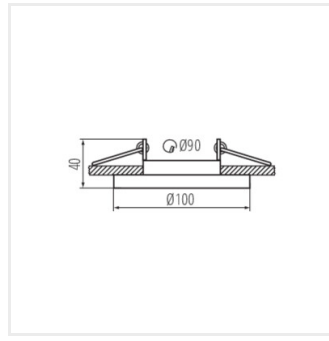

- Dekoračný prsteň bez päťice

 12 AC; 12 DC; 220-240 AC						IP 20
						UK CA

ARET DTO B/W

ARET DTO B/W	38360	max 10	biela/čierna	v jednej osi	20
ARET DTO W/W	38361	max 10	biela	v jednej osi	20
ARET DTO B/B	38362	max 10	čierna	v jednej osi	20
ARET DTL B/W	38363	max 10	biela/čierna	v jednej osi	20
ARET DTL W/W	38364	max 10	biela	v jednej osi	20
ARET DTL B/B	38365	max 10	čierna	v jednej osi	20
ARET 2xDTL B/W	38366	2 x max 10	biela/čierna	v jednej osi	20
ARET 2xDTL W/W	38367	2 x max 10	biela	v jednej osi	20
ARET 2xDTL B/B	38368	2 x max 10	čierna	v jednej osi	20

ARET DTO B/W

ARET DTO W/W

ARET DTO B/B

ARET DTL B/W

ARET DTL W/W

ARET DTL B/B

ARET 2xDTL B/W

ARET 2xDTL W/W

ARET 2xDTL B/B

ARET DTO B/W

ARET DTO W/W

ARET DTO B/B

ARET DTL B/W

ARET DTL W/W

ARET DTL B/B

ARET 2xDTL B/W

ARET 2xDTL W/W

ARET 2xDTL B/B

Vytvorený dokument: 15.11.2024, 19:35

Zmena technických parametrov vyhradená. Údaje, ktoré sú uvedené v tomto materiáli, nie sú právne záväzné.

Fotometria: výsledky získané pri testovaní konkrétneho exemplára.