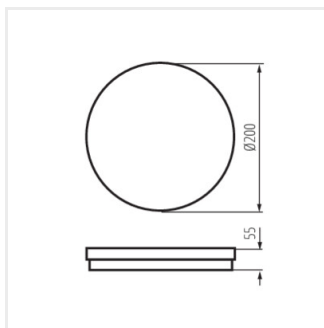

BENO ECO 12W CCT O W