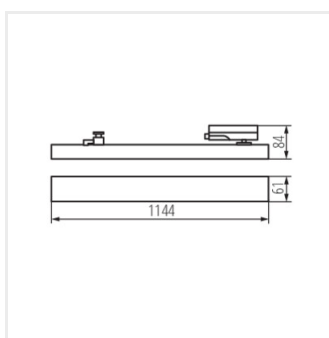

LTL 38W-114-CCT-W	38390	11,3 - 38	max 5000 / 5245 / 5325	3000 / 3500 / 4000	90	biela
LTL 38W-114-CCT-B	38391	11,3 - 38	max 5000 / 5245 / 5325	3000 / 3500 / 4000	90	čierna
LTL 38W-114-CCT-ADJ-W	38392	11,3 - 38	max 5000 / 5245 / 5325	3000 / 3500 / 4000	90	biela
LTL 38W-114-CCT-ADJ-B	38393	11,3 - 38	max 5000 / 5245 / 5325	3000 / 3500 / 4000	90	čierna

LTL 38W-114-CCT-W

LTL 38W-114-CCT-B

LTL 38W-114-CCT-ADJ-W

LTL 38W-114-CCT-ADJ-B

LTL 38W-114-CCT

POWER SELECTION

CCT SELECTION

Príslušenstvo

38395

LTL LENS SET AS 35X35

Soczewka do oprawy LTL, asymetryczna kąt 35 stopni x 35 stopni, w zestawie 4szt, LTL LENS SET AS 35X35D (38395)

38394

LTL LENS SET S 60D

Soczewka do oprawy LTL z kątem świecenia 60 stopni, w zestawie 4 szt, LTL LENS SET S 60D (38394)