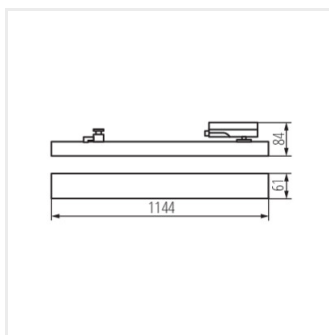

LTL 38W-114-CCT-W	38390	max 38	max 5000 / 5245 / 5325	3000 / 3500 / 4000	90	biela
LTL 38W-114-CCT-B	38391	max 38	max 5000 / 5245 / 5325	3000 / 3500 / 4000	90	čierna
LTL 38W-114-CCT-ADJ-W	38392	max 38	max 5000 / 5245 / 5325	3000 / 3500 / 4000	90	biela
LTL 38W-114-CCT-ADJ-B	38393	max 38	max 5000 / 5245 / 5325	3000 / 3500 / 4000	90	čierna

LTL 38W-114-CCT-W

LTL 38W-114-CCT-B

LTL 38W-114-CCT-ADJ-W

LTL 38W-114-CCT-ADJ-B

LTL 38W-114-CCT

POWER SELECTION

CCT SELECTION

Príslušenstvo

38395

LTL LENS SET AS 35X35

Soczewka do oprawy LTL, asymetryczna kąt 35 stopni, w zestawie 4szt, LTL LENS SET AS 35X35D (38395)

38394

LTL LENS SET S 60D

Soczewka do oprawy LTL z kątem świecenia 60 stopni, w zestawie 4 szt, LTL LENS SET S 60D (38394)